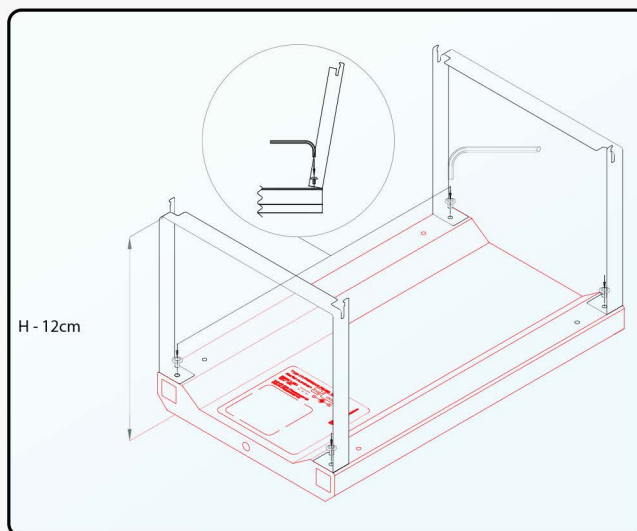

Der Bausatz enthält die in der Abbildung schwarz markierten Komponenten.