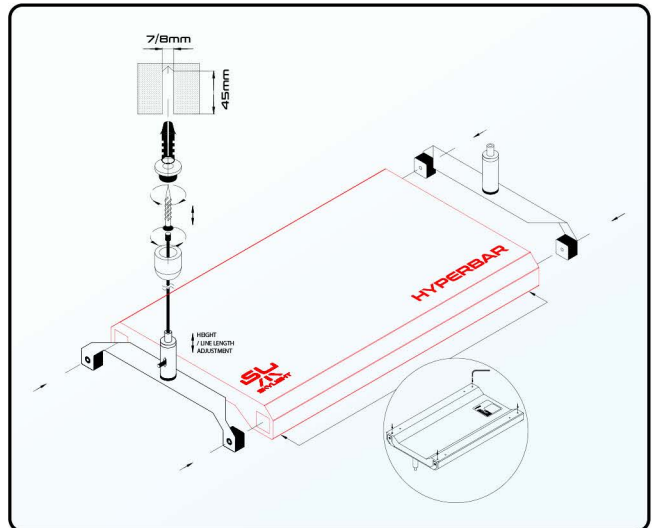

Der Bausatz enthält die in der Abbildung schwarz markierten Komponenten.