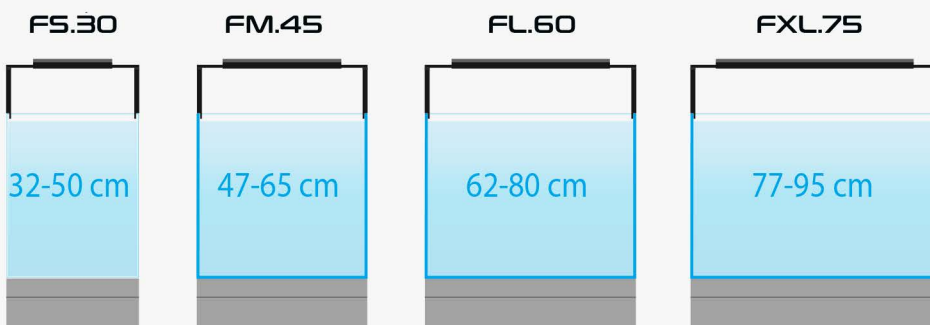

EMPFEHLUNGEN